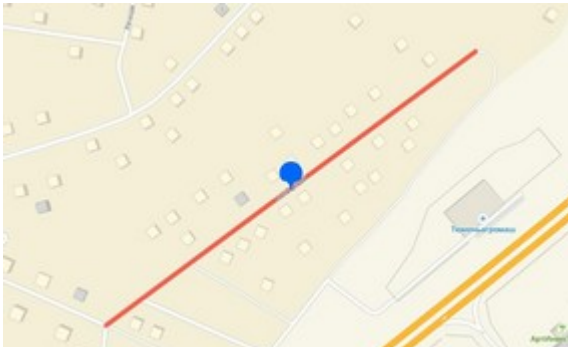

Продам загородную недвижимость

Территория: Пермский край,
Пермский район,
село Култаево

Стоимость: rub 21 000 000

Объект: участок

участка: 48 соток

Комментарий: Участок для вашего БИЗНЕСА. Участок находится в зоне развития промышленности, на расстоянии 7 км от города, рядом аэропорт Савино(3 км) Площадь участка составляет 0,48 га Участок может быть использован для строительства АЗС, АЗГС, промышленного здания, склада или производственного цеха.Рядом находятся грузовые и железнодорожные станции, что обеспечивает удобный доступ к транспорту. Есть электричество(счетчик), газ промышленного назначения. Рядом торгово-промышленная зона без налоговой пошлины Индустриальный парк Култаево. Имеются льготы для развития промышленности. Сайт: <https://realty.jcat.ru/796aab42/?utm_source=nndv&utm_medium=paidsearch>.

Контакт: *фирма: ООО «Золотое солнце»*

телефон: (зарегистрируйтесь и войдите, чтобы увидеть), смотреть на сайте:

<https://per-permskii.nndv.ru/zagorodnaia287338.aspx>

email (скрыт), отправить письмо через сайт:

<https://per-permskii.nndv.ru/zagorodnaia/prodam/uchastok/287338?pismo=1>

Размещено: с 27.04.24 13:10:14 до 27.04.25 13:10:14

Фото:

QR код (поднесите мобильный телефон для сканирования):